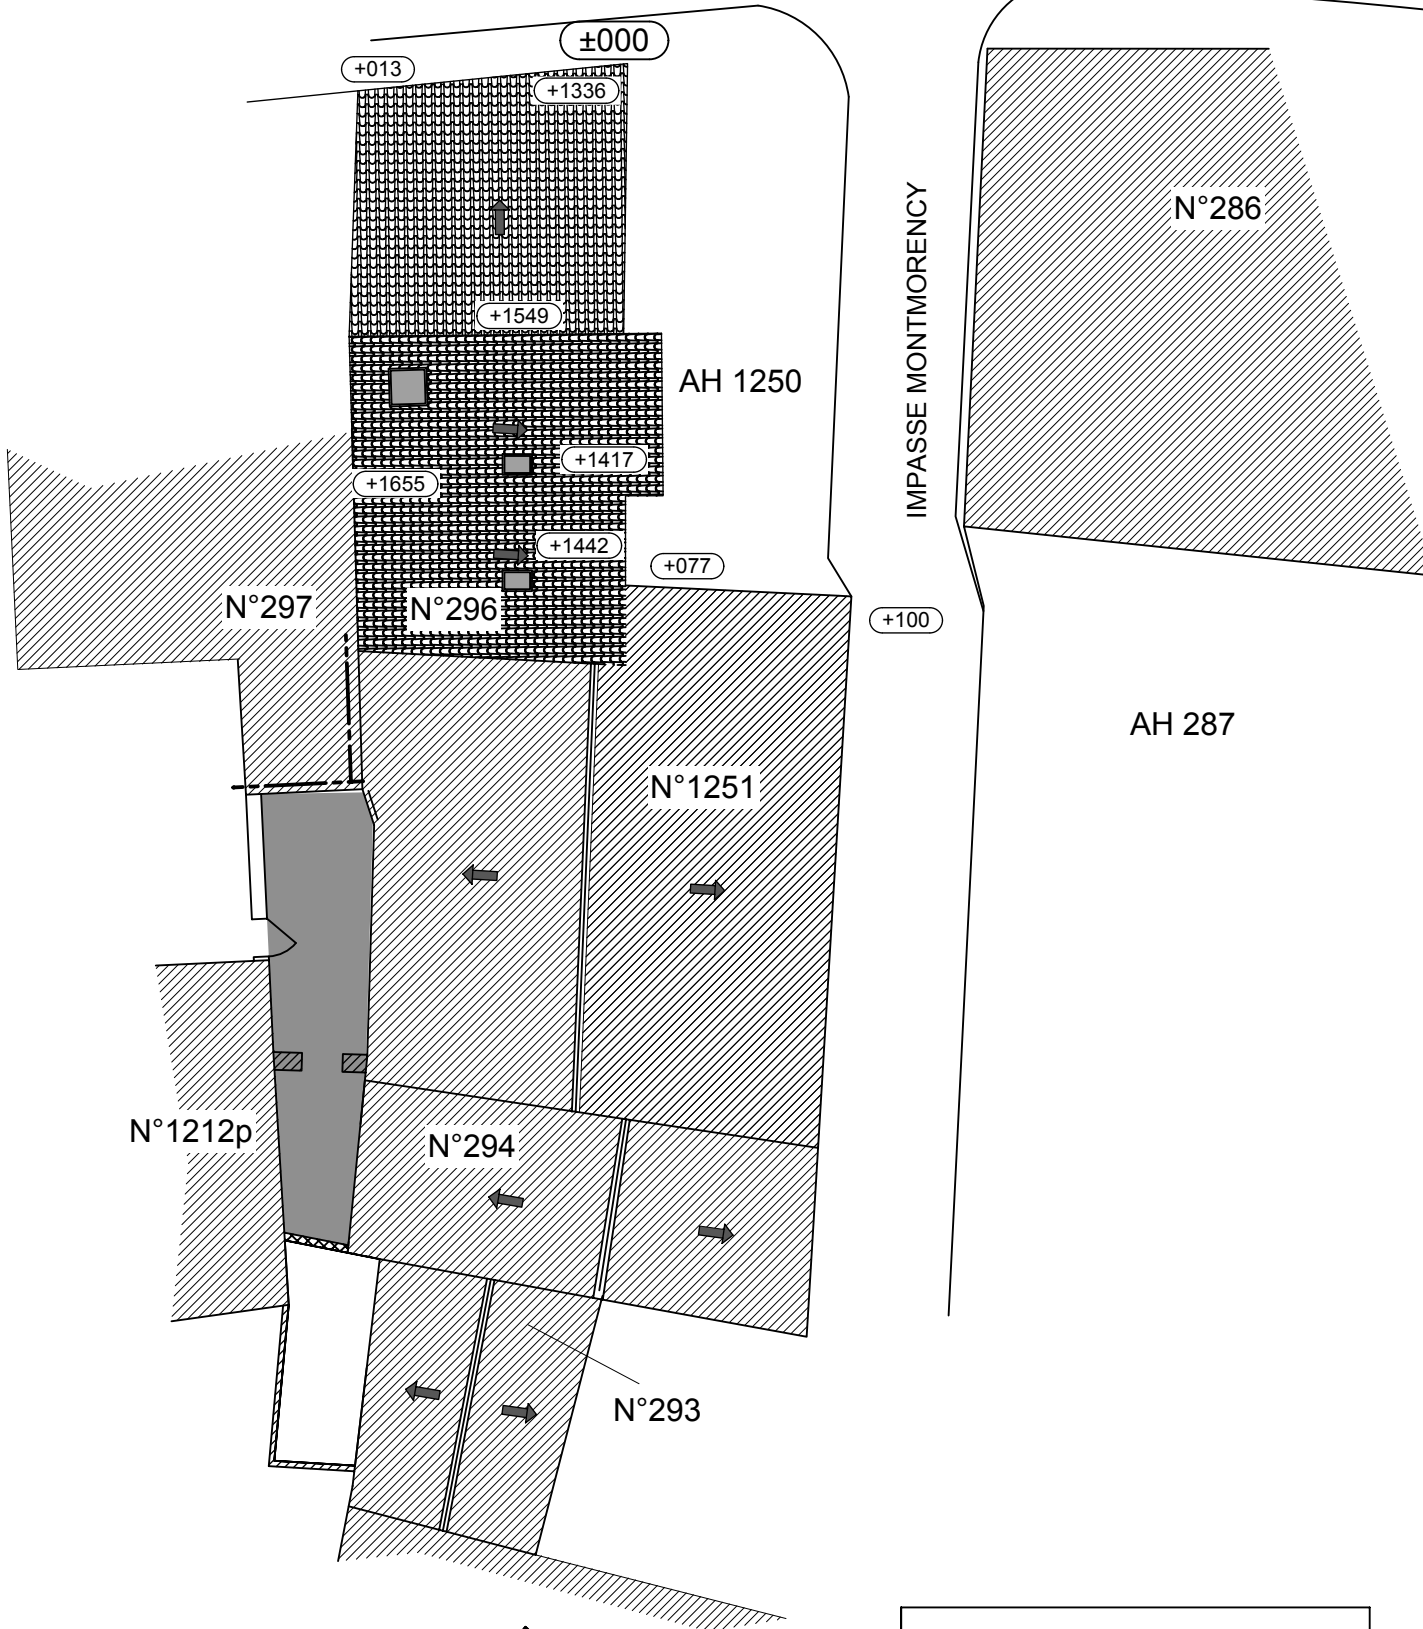

PLACE MONTMORENCY

RUE PASTEUR

VILLE DE CASTELNAUDARY

**P.C.**

AMENAGEMENT  
DE 3 LOGEMENTS  
4, PLACE MONTMORENCY  
PLAN DE MASSE  
PROJET

Echelle: 1/200